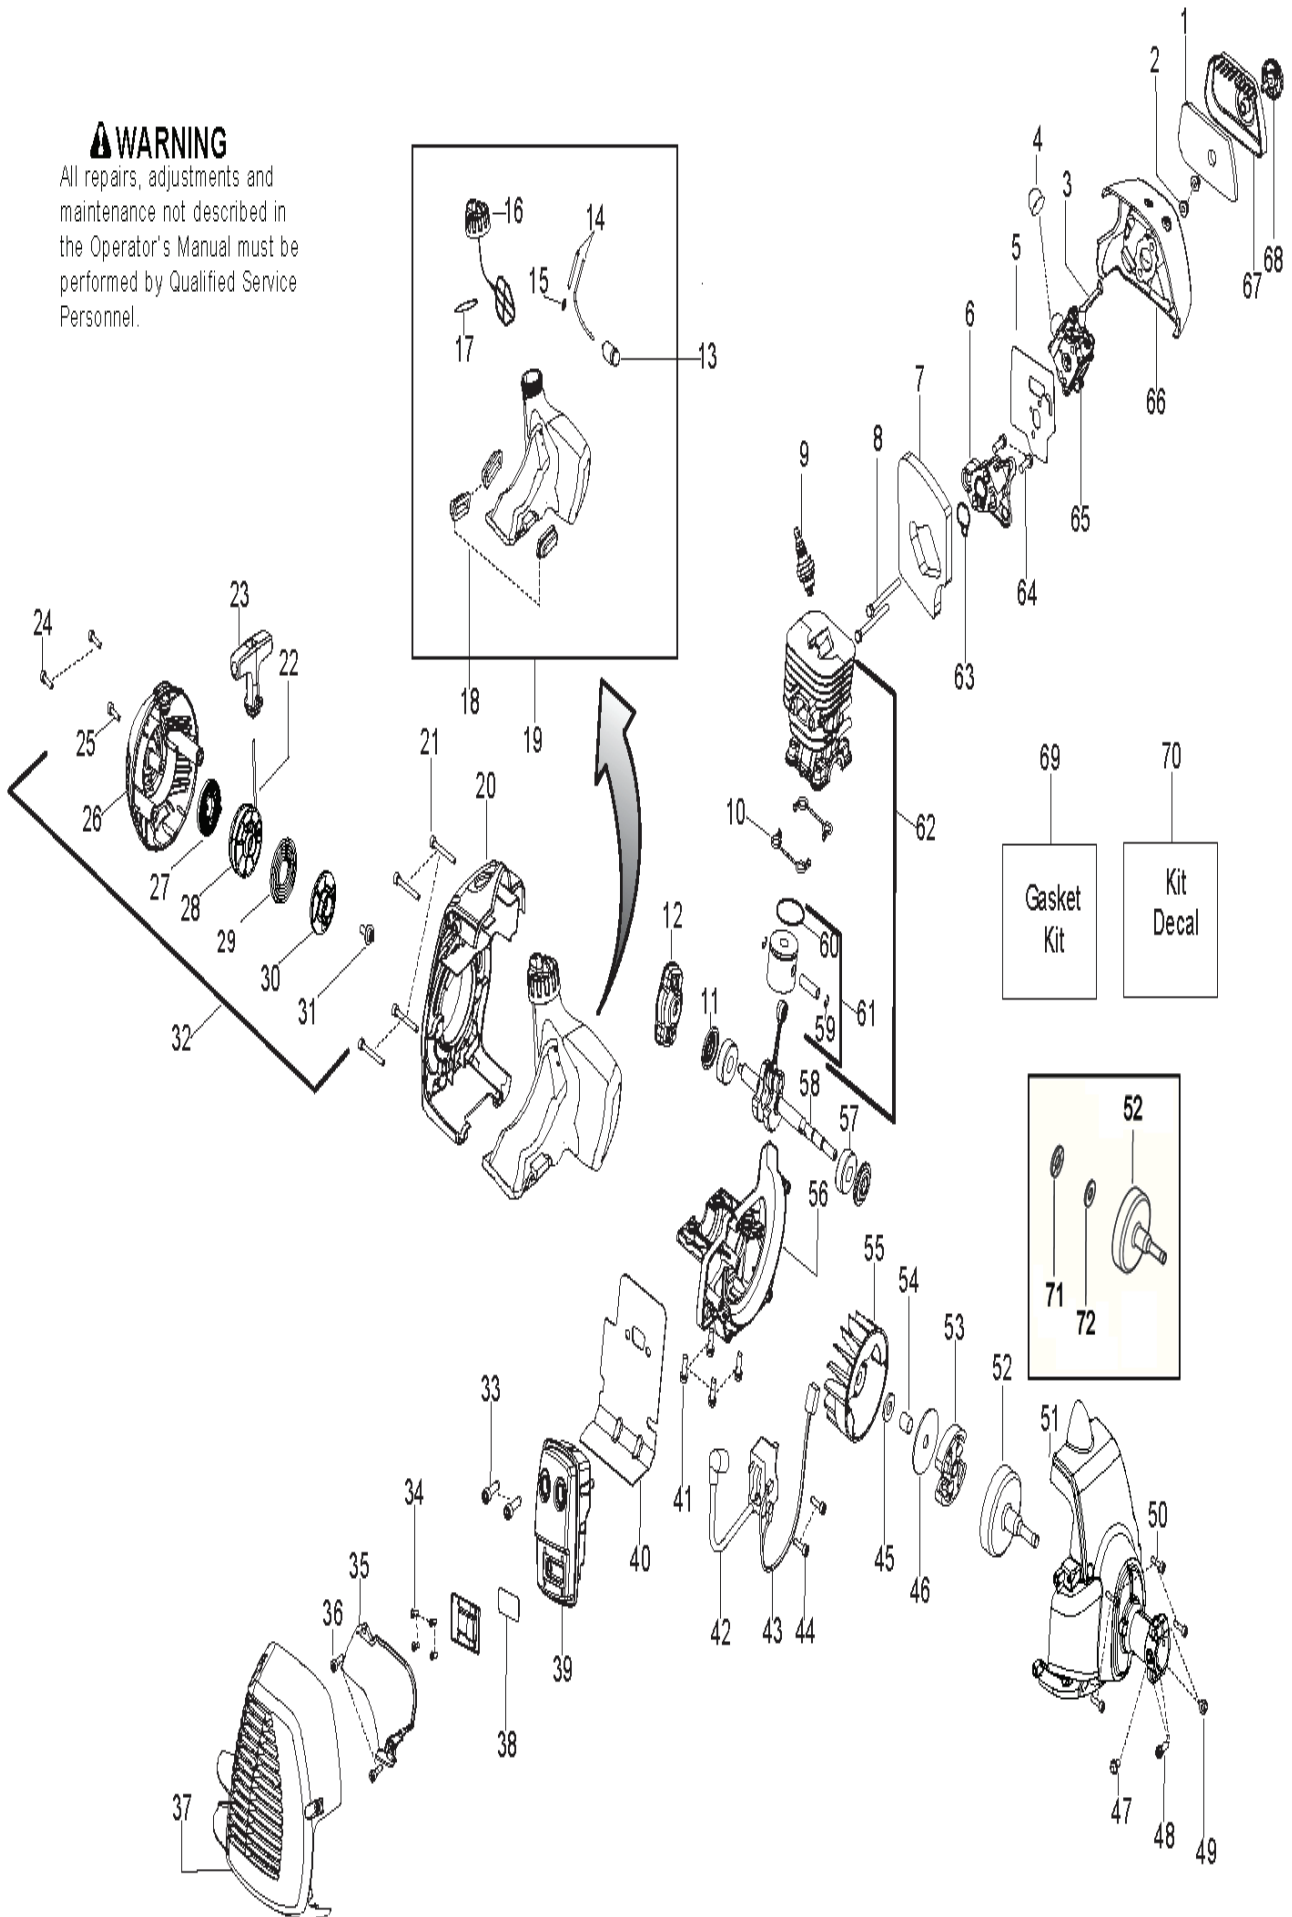

⚠ WARNING

All repairs, adjustments and maintenance not described in the Operator's Manual must be performed by Qualified Service Personnel.

REF.	ART. NR	ARTIKELBESKRIVNING	ANMÄRKNING	KIT
1	530150253	LUFTFILTER		1
2	530016101	MUTTER		1
3	530057844	HÄVARM	Fits Zama Carburetor, 4.3mm Shaft Hole	1
3	595015001	CHOKEARM	Fits Ruixing Carburetor, 5mm shaft Hole	1
4	530058709	GLÖDLAMPA		1
5	545008084	PACKNINGSSATS		1
6	530035596	ADAPTER		1
7	545008084	PACKNINGSSATS		1
8	530016400	BULT		1
9	952030201	TÄNDSTIFT		1
10	545008084	PACKNINGSSATS		1
11	545008084	PACKNINGSSATS		1
12	503873305	STARTHAKE		1
13	577167201	BRÄNSLEFILTER		1
14	530069599	SLANG		1
15	530023877	NIPPEL		1
16	530150350	TANK		1
17	545008084	PACKNINGSSATS		1
18	530059780	ISOLATOR		1
19	545180870	KIT-FUEL TANK ASSY.		1
20	576153201	KÅPA		1
21	530016448	SCREW		1
22	545008079	KIT-ROPE		1
23	545043204	STARTHANDTAG		1
24	530016426	SCREW		1
25	530016449	SCREW		1
26	525455501	HUS		1
27	545008087	FJÄDER		1
28	585530301	LINHJUL		1
29	578465101	FJÄDER		1
30	579366201	REMSKIVA		1
31	530016468	SCREW		1
32	579063101	STARTAPPARATUS		1
33	530058982	BULT		1
34	530015241	SCREW		1
35	530150440	SKYDD		1
36	530016449	SCREW		1
37	576215001	SATS		1
38	545030501	NÄT		1
39	574031502	SATS	MUFFLER ID CODE 044801007C	1
40	545008084	PACKNINGSSATS		1
41	530015897	SCREW		1
42	545046701	TÄNDMODUL		1
43	530039227	SHORTING LEAD		1
44	530016456	SCREW		1
45	530016463	BRICKA		1
46	530094189	BRICKA		1
47	530015805	SCREW		1
48	530015774	SCREW		1
49	530015768	MUTTER		1
50	530016456	SCREW		1
51	545205201	FLÄKTHUS		1
52	530150039	KOPPLINGSTRUMMA	S/N 2012-090N and lower	1
52	580446601	SATS	S/N 2012-091N and greater	1
53	530055122	KOPPLING KPL		1
54	530057852	RING		1
55	530039242	SVÄNGHJUL		1
56	577929502	VEVHUS		1
57	545013401	LAGER		1
58	585415402	VEVAXEL	S/N 2012-020N and lower	1
58	585415401	VEVAXEL	S/N 2012-021N and greater	1
59	530015162	SPÄRRING		1
60	575227901	RING		1
61	545081814	KOLV		1
62	545008083	CYLINDER KPL		1
63	545008084	PACKNINGSSATS		1
64	530015897	SCREW		1
65	545081848	CARBURETTOR KIT		1
66	576459001	BASE		1
67	530057846	KÅPA		1
68	530059796	KNOB ASSY		1
69	545008084	PACKNINGSSATS		1
70	545003352	SATS		1